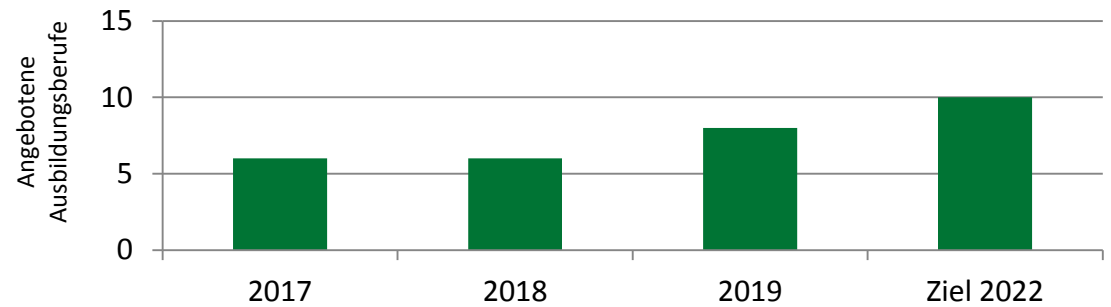

Auszug Zielverfolgung nach ZNU-Standard

CO2-Ausstoß in kg CO2e / t Produkt
in Unterhaching

Angebot einer Vielfalt von
Ausbildungsberufen

Anzahl der Mitarbeiter beim Benefizlauf
„Run4Trees“ in Unterhaching