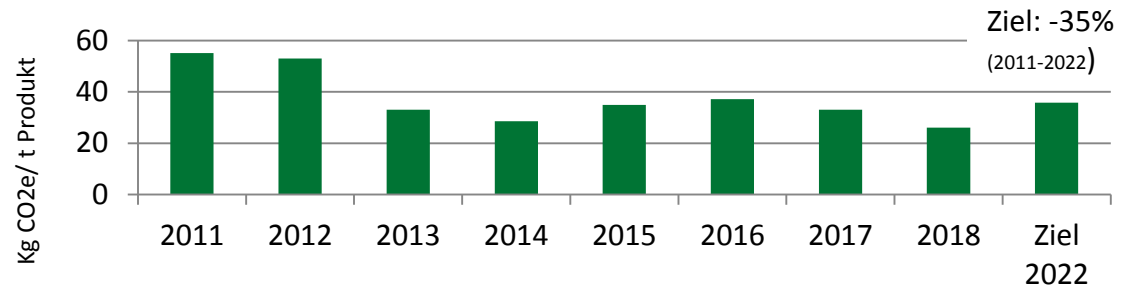

Auszug Zielverfolgung nach ZNU-Standard

CO2-Ausstoß in kg CO2e / t Produkt
in Unterhaching

Angebot einer Vielfalt von
Ausbildungsberufen

Anzahl der Mitarbeiter beim Benefizlauf
„Run4Trees“ in Unterhaching